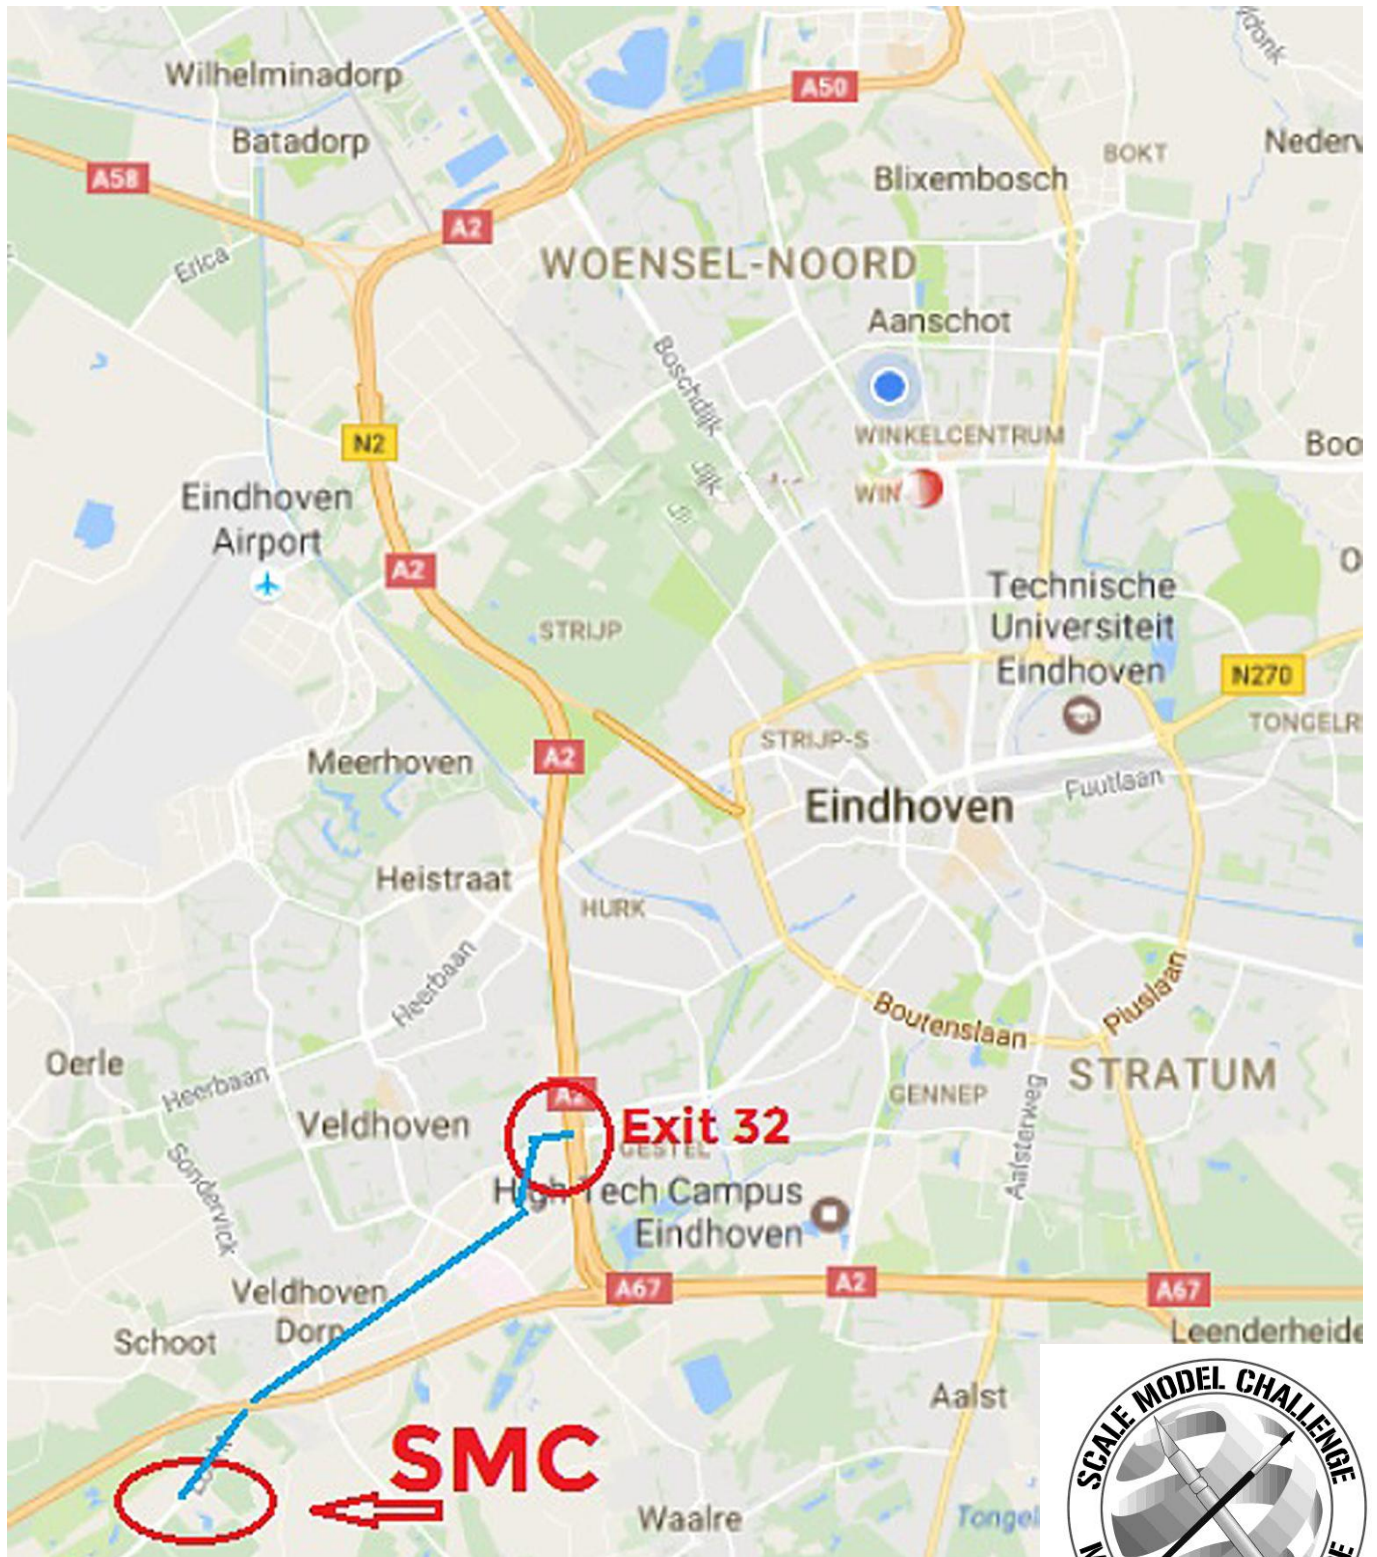

Zondag 20 oktober 2019 van 10.00 tot 17.00 uur.

[Route en locatie via GoogleMaps](#) (klik op de regel)

Routebeschrijving

VANUIT 's HERTOGENBOSCH

- Volg de A2 richting Eindhoven
- Volg de Randweg N2, afslagroute 29 t/m 33 richting Waalre/Veldhoven
- Bij afslag 32 Veldhoven verlaat u de snelweg
- Onder aan de afslag gaat u rechtsaf en vervolgens volgt u de borden Koningshof
- Na ca. 3 km rechtdoor vindt u aan de linkerkant NH Koningshof.

VANUIT BREDA / TILBURG

- Volg de A58 richting Veldhoven
- Volg de Randweg N2, afslagroute 29 t/m 33 richting Waalre/Veldhoven
- Bij afslag 32 Veldhoven verlaat u de snelweg
- Onder aan de afslag gaat u rechtsaf en vervolgens volgt u de borden Koningshof
- Na ca. 3 km rechtdoor vindt u aan de linkerkant NH Koningshof.

VANUIT VENLO

- Volg de A67 richting Eindhoven
- Volg de Randweg N2, afslagroute 29 t/m 33 richting Veldhoven
- Bij afslag 32 Veldhoven verlaat u de snelweg
- Onder aan de afslag gaat u linksaf en vervolgens volgt u de borden Koningshof
- Na ca. 3 km rechtdoor vindt u aan de linkerkant NH Koningshof.

VANUIT MAASTRICHT

- Volg de A2 richting Eindhoven
- Volg de Randweg N2, afslagroute 29 t/m 33 richting Waalre/Veldhoven
- Bij afslag 32 Veldhoven verlaat u de snelweg
- Onder aan de afslag gaat u linksaf en vervolgens volgt u de borden Koningshof
- Na ca. 3 km rechtdoor vindt u aan de linkerkant NH Koningshof.