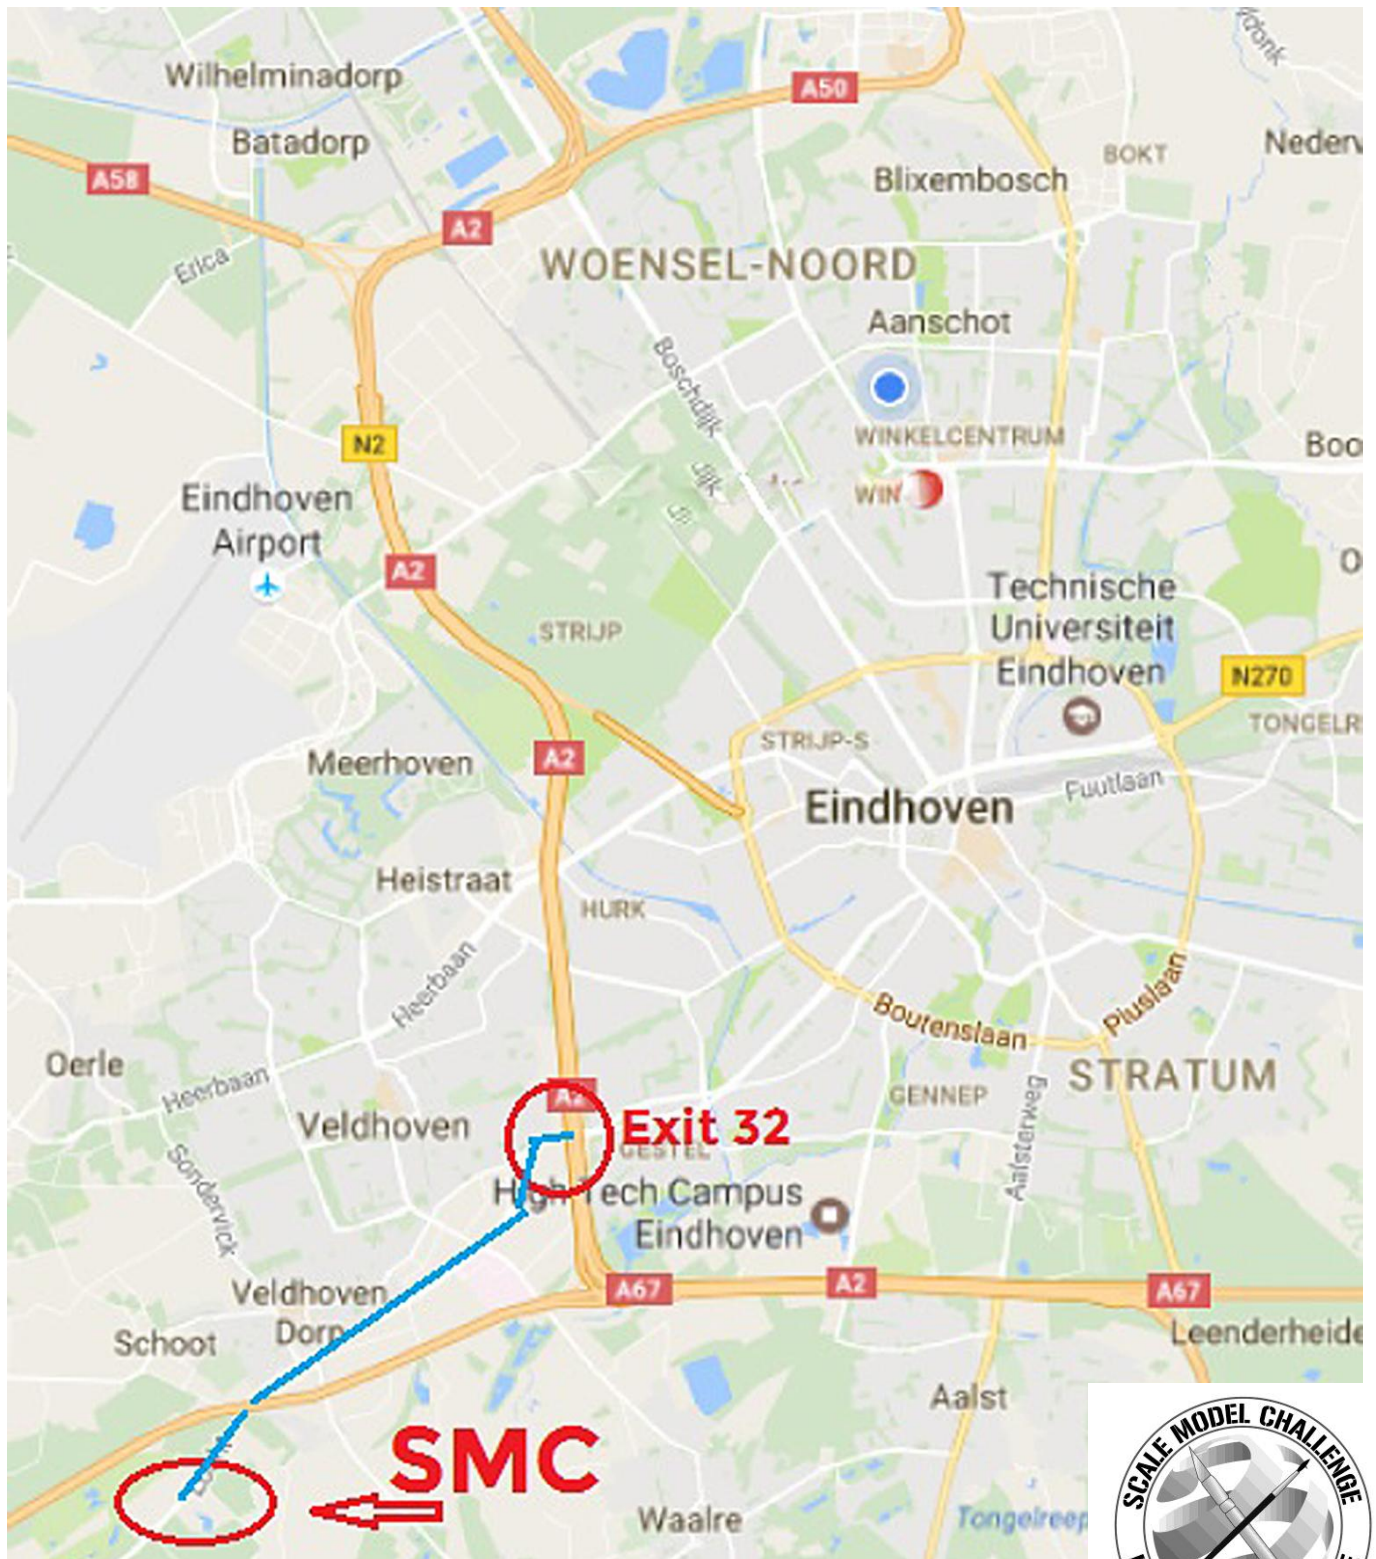

Adresse und Anfahrtsplan

NH Eindhoven Conference Centre Koningshof

Locht 117

5504 RM Veldhoven

Entree (Eingang) Beneluxhal, folgen Sie auf dem Gelände den Hinweisschildern zu den Ausstellungshallen.

Öffnungszeiten SMC:

Samstag 19. Oktober 2019 von 10:00 bis 17.00 Uhr.

Sonntag 20. Oktober 2019 von 10:00 bis 17.00 Uhr.

[Anfahrt und Veranstaltungsort über GoogleMaps (klicken)](#)